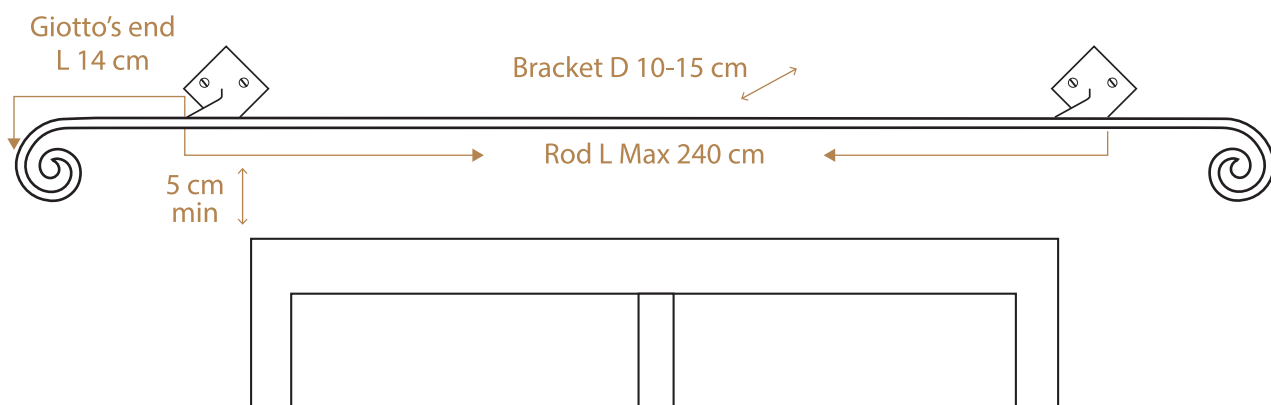

Curtain Rod Measuring Guide

Curtain Rod

Bracket

End

	L max cm	Ø cm	D cm	L cm	H cm
Picasso	240	14	10	4	12
Bernini	240	16	10	14	7
Botticelli	240	16	10	14	10
Donatello	240	16	10	10	10
Giotto	240	16	10	14	8
Michelangelo	240	16	10	17	12
Palladio	240	16	10	14	10
Palladio Schiacciato	240	16	10	16	10
Perugino	240	16	10	12	2
Leonardo	240	16	10	10	25
Ambrasse Palladio	/	/	/	8	6
Ambrasse Michelangelo	/	/	/	8	6